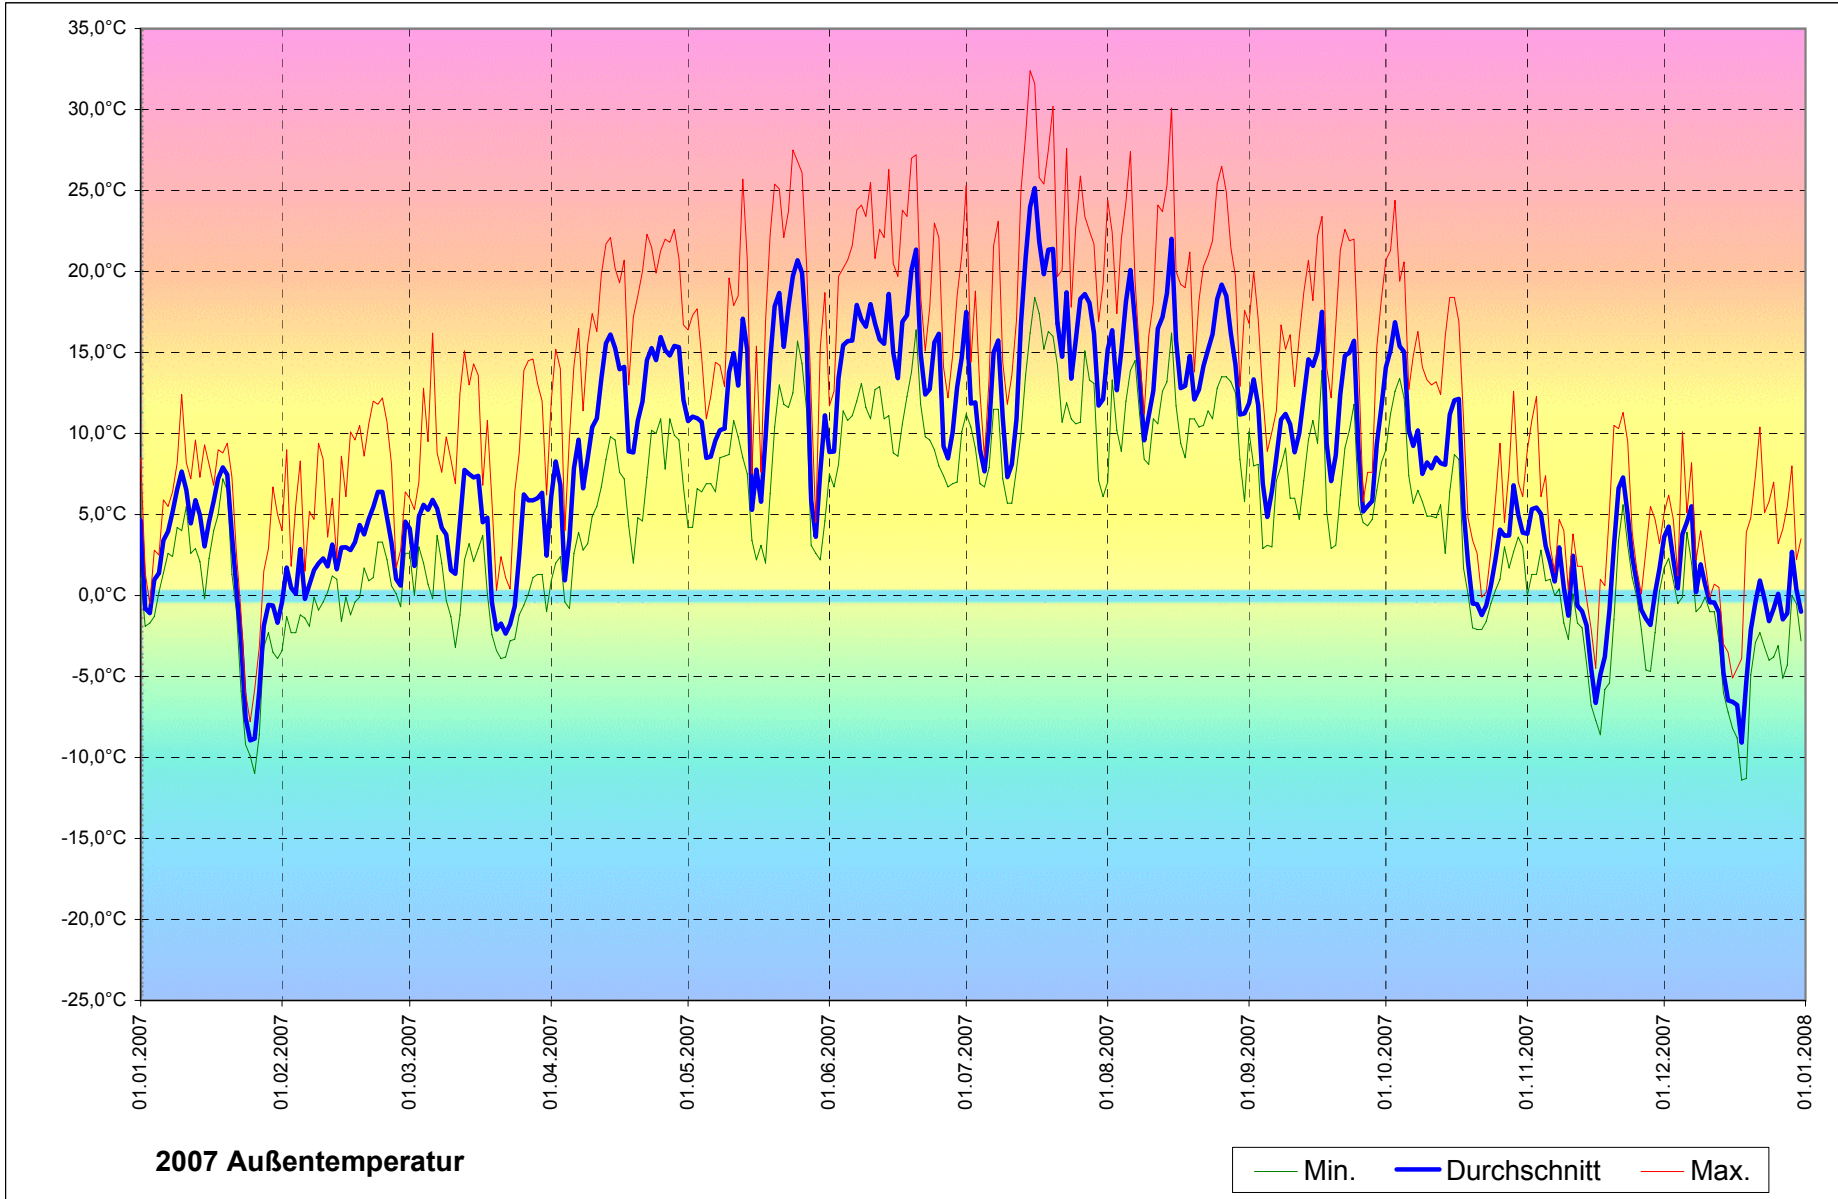

Wetterstation Kreuzthal, Steinbergalm, Günter Bischoff

	Januar	Februar	März	April	Mai	Juni	Juli	August	September	Oktober	November	Dezember
MIN	-11,0°C	-3,4°C	-3,9°C	-0,8°C	2,0°C	6,7°C	5,7°C	5,8°C	2,9°C	-2,1°C	-8,6°C	-11,4°C
Durchschnitt	1,8°C	2,7°C	3,7°C	11,4°C	12,3°C	14,9°C	15,5°C	15,2°C	10,6°C	7,2°C	1,0°C	-0,6°C
MAX	12,4°C	12,2°C	16,2°C	22,6°C	27,5°C	27,2°C	32,4°C	30,1°C	23,4°C	24,4°C	12,3°C	10,4°C
Spanne	23,4°C	15,6°C	20,1°C	23,4°C	25,5°C	20,5°C	26,7°C	24,3°C	20,5°C	26,5°C	20,9°C	21,8°C

Übersicht 2007	
MIN	-11,4°C
Durchschnitt	7,97°C
MAX	32,4°C
Spanne	43,8°C

Wetterstation Kreuzthal, Steinbergalm, Günter Bischoff

	Januar	Februar	März	April	Mai	Juni	Juli	August	September	Oktober	November	Dezember
MIN	994,3 hPa	997,2 hPa	990,8 hPa	1006,2 hPa	997,7 hPa	1006,2 hPa	1004,3 hPa	1004,9 hPa	1002,9 hPa	1011,9 hPa	999,3 hPa	994,6 hPa
Durchschnitt	1018,9 hPa	1012,0 hPa	1014,2 hPa	1017,8 hPa	1012,3 hPa	1014,4 hPa	1016,5 hPa	1016,0 hPa	1018,7 hPa	1020,1 hPa	1015,9 hPa	1019,2 hPa
MAX	1029,9 hPa	1030,5 hPa	1033,7 hPa	1023,6 hPa	1021,6 hPa	1019,8 hPa	1021,8 hPa	1028,6 hPa	1025,4 hPa	1027,7 hPa	1027,7 hPa	1031,2 hPa

1965,4 mm Gesamtniederschlag in 2007
 197 Tage mit Niederschlag in 2007
 104 Tage mit mehr als 5mm Niederschlag in 2007
 5,38 mm Durchschnitt pro Tag

Wetterstation Kreuzthal, Steinbergalm, Günter Bischoff

	Januar	Februar	März	April	Mai	Juni	Juli	August	September	Oktober	November	Dezember
Durchschnitt	6,2 Km	3,7 Km	3,9 Km	3,6 Km	4,5 Km	3,7 Km	3,8 Km	2,5 Km	2,6 Km	3,0 Km	4,8 Km	4,1 Km
MAX	77,0 Km	50,0 Km	54,0 Km	36,4 Km	47,9 Km	50,0 Km	47,9 Km	33,5 Km	40,0 Km	40,0 Km	62,6 Km	55,1 Km