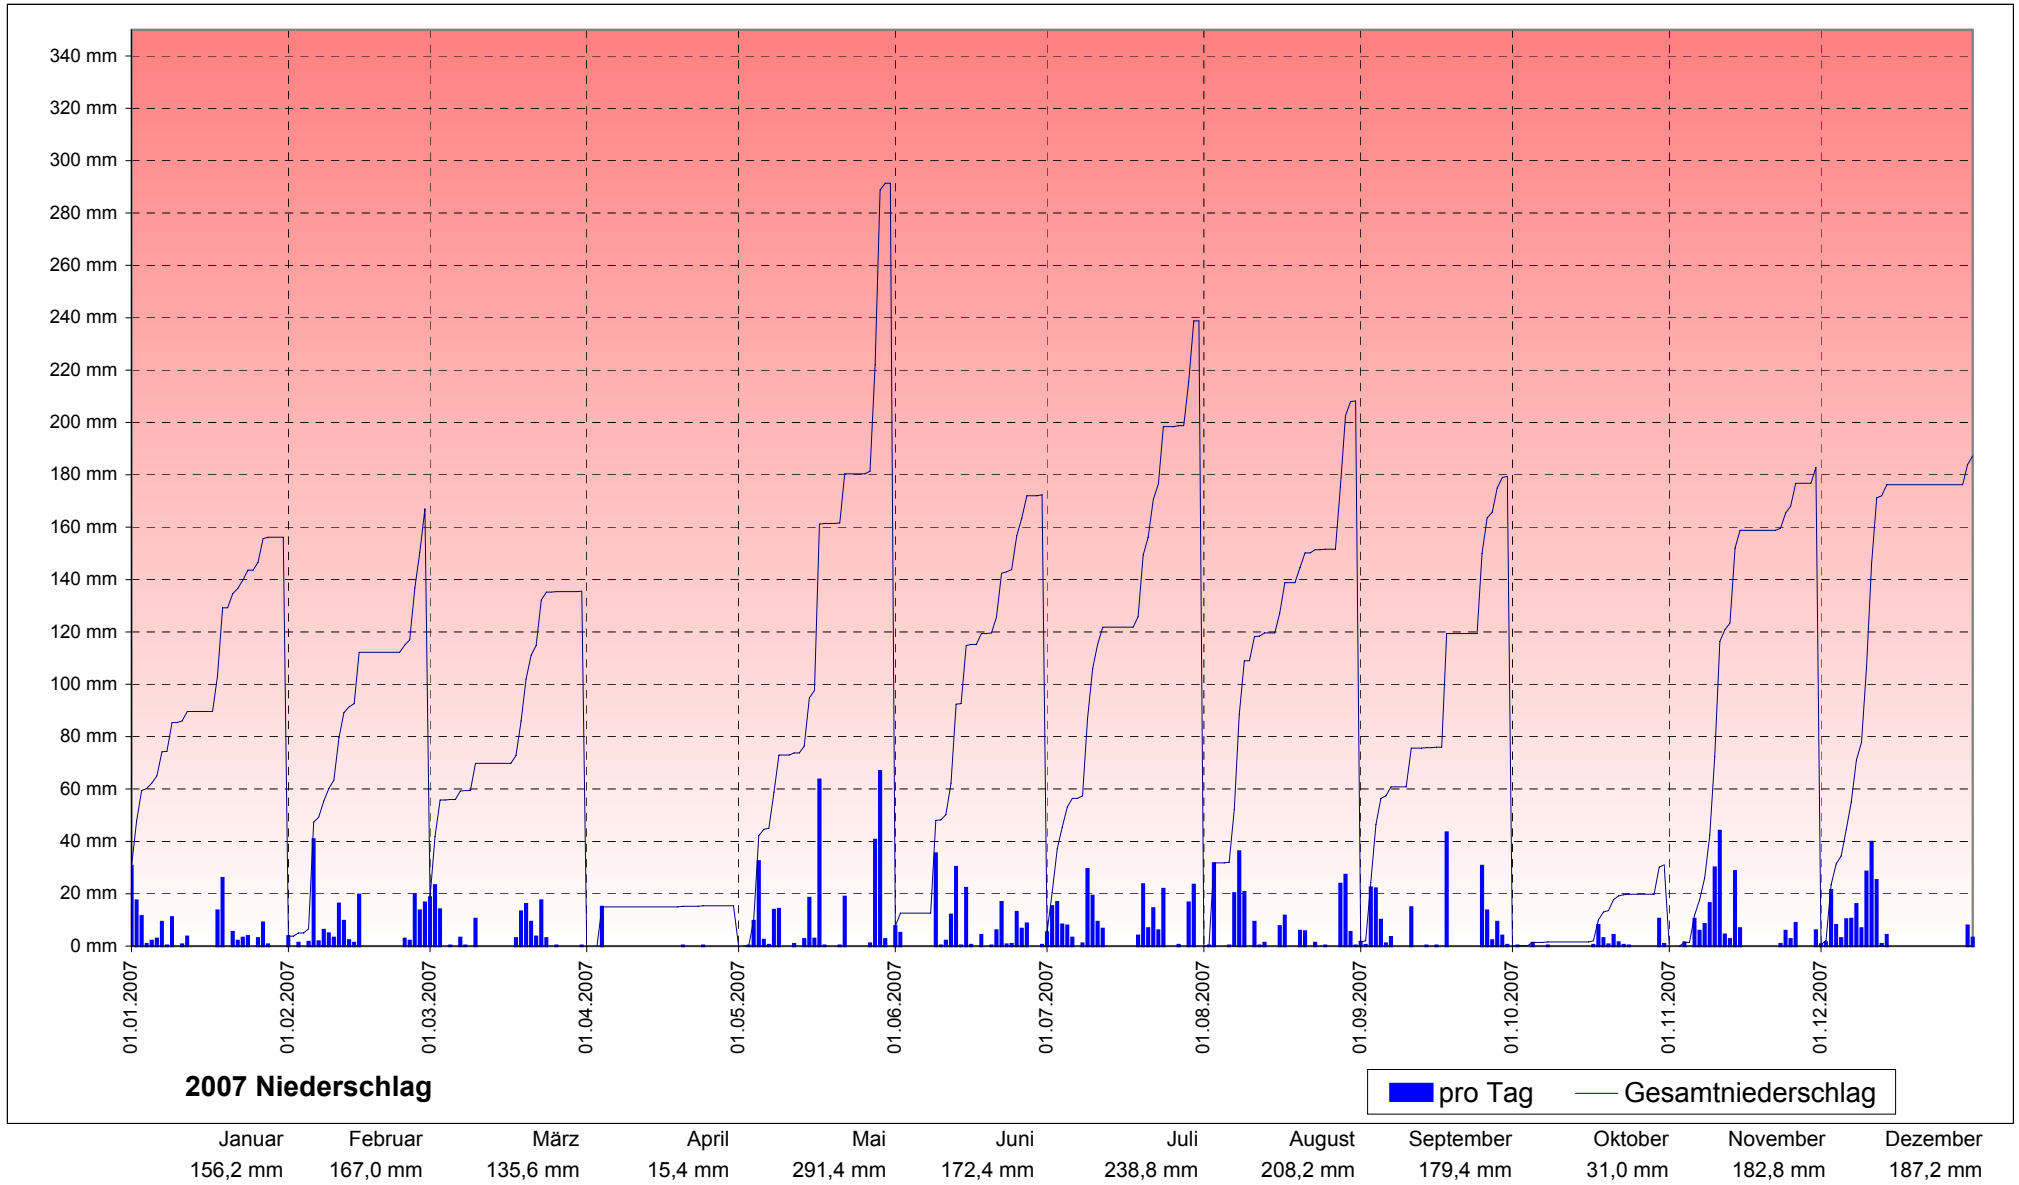

Übersicht 2007	
MIN	-11,4°C
Durchschnitt	7,97°C
MAX	32,4°C
Spanne	43,8°C

Wetterstation Kreuzthal, Steinbergalm, Günter Bischoff

	Januar	Februar	März	April	Mai	Juni	Juli	August	September	Oktober	November	Dezember
MIN	994,3 hPa	997,2 hPa	990,8 hPa	1006,2 hPa	997,7 hPa	1006,2 hPa	1004,3 hPa	1004,9 hPa	1002,9 hPa	1011,9 hPa	999,3 hPa	994,6 hPa
Durchschnitt	1018,9 hPa	1012,0 hPa	1014,2 hPa	1017,8 hPa	1012,3 hPa	1014,4 hPa	1016,5 hPa	1016,0 hPa	1018,7 hPa	1020,1 hPa	1015,9 hPa	1019,2 hPa
MAX	1029,9 hPa	1030,5 hPa	1033,7 hPa	1023,6 hPa	1021,6 hPa	1019,8 hPa	1021,8 hPa	1028,6 hPa	1025,4 hPa	1027,7 hPa	1027,7 hPa	1031,2 hPa

Übersicht 2007	
MIN	990,8 hPa
Durchschnitt	1016,3 hPa
MAX	1033,7 hPa
Spanne	42,9 hPa

Wetterstation Kreuzthal, Steinbergalm, Günter Bischoff

MIN 15,4 mm/Monat
 Durchschnitt 163,8 mm/Monat
 MAX 291,4 mm/Monat

1965,4 mm Gesamtniederschlag in 2007
 197 Tage mit Niederschlag in 2007
 104 Tage mit mehr als 5mm Niederschlag in 2007
 5,38 mm Durchschnitt pro Tag

Wetterstation Kreuzthal, Steinbergalm, Günter Bischoff

	Januar	Februar	März	April	Mai	Juni	Juli	August	September	Oktober	November	Dezember
Durchschnitt	6,2 Km	3,7 Km	3,9 Km	3,6 Km	4,5 Km	3,7 Km	3,8 Km	2,5 Km	2,6 Km	3,0 Km	4,8 Km	4,1 Km
MAX	77,0 Km	50,0 Km	54,0 Km	36,4 Km	47,9 Km	50,0 Km	47,9 Km	33,5 Km	40,0 Km	40,0 Km	62,6 Km	55,1 Km