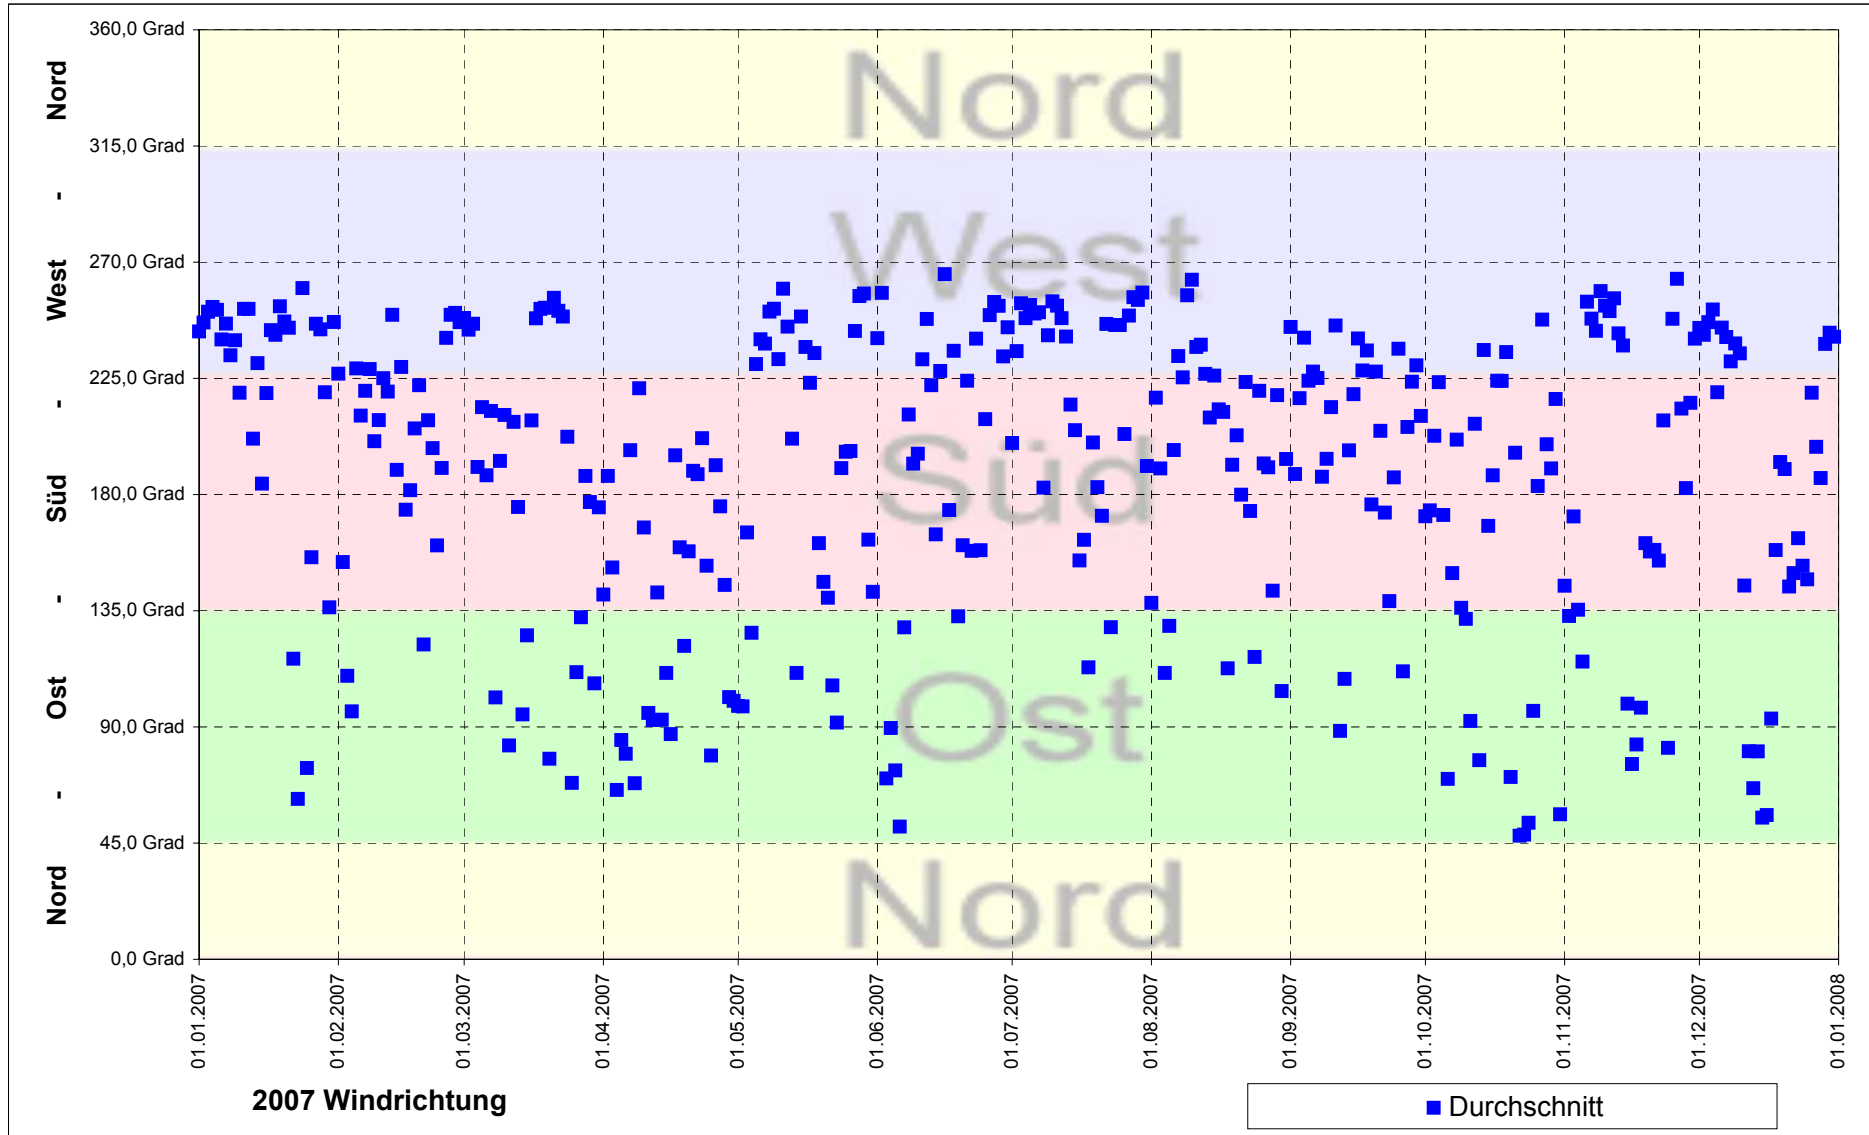

Wetterstation Kreuzthal, Steinbergalm, Günter Bischoff

	Januar	Februar	März	April	Mai	Juni	Juli	August	September	Oktober	November	Dezember
Durchschnitt	218 Grad	202 Grad	184 Grad	138 Grad	193 Grad	193 Grad	219 Grad	193 Grad	202 Grad	158 Grad	186 Grad	180 Grad

Übersicht 2007	
Durchschnitt	189 Grad