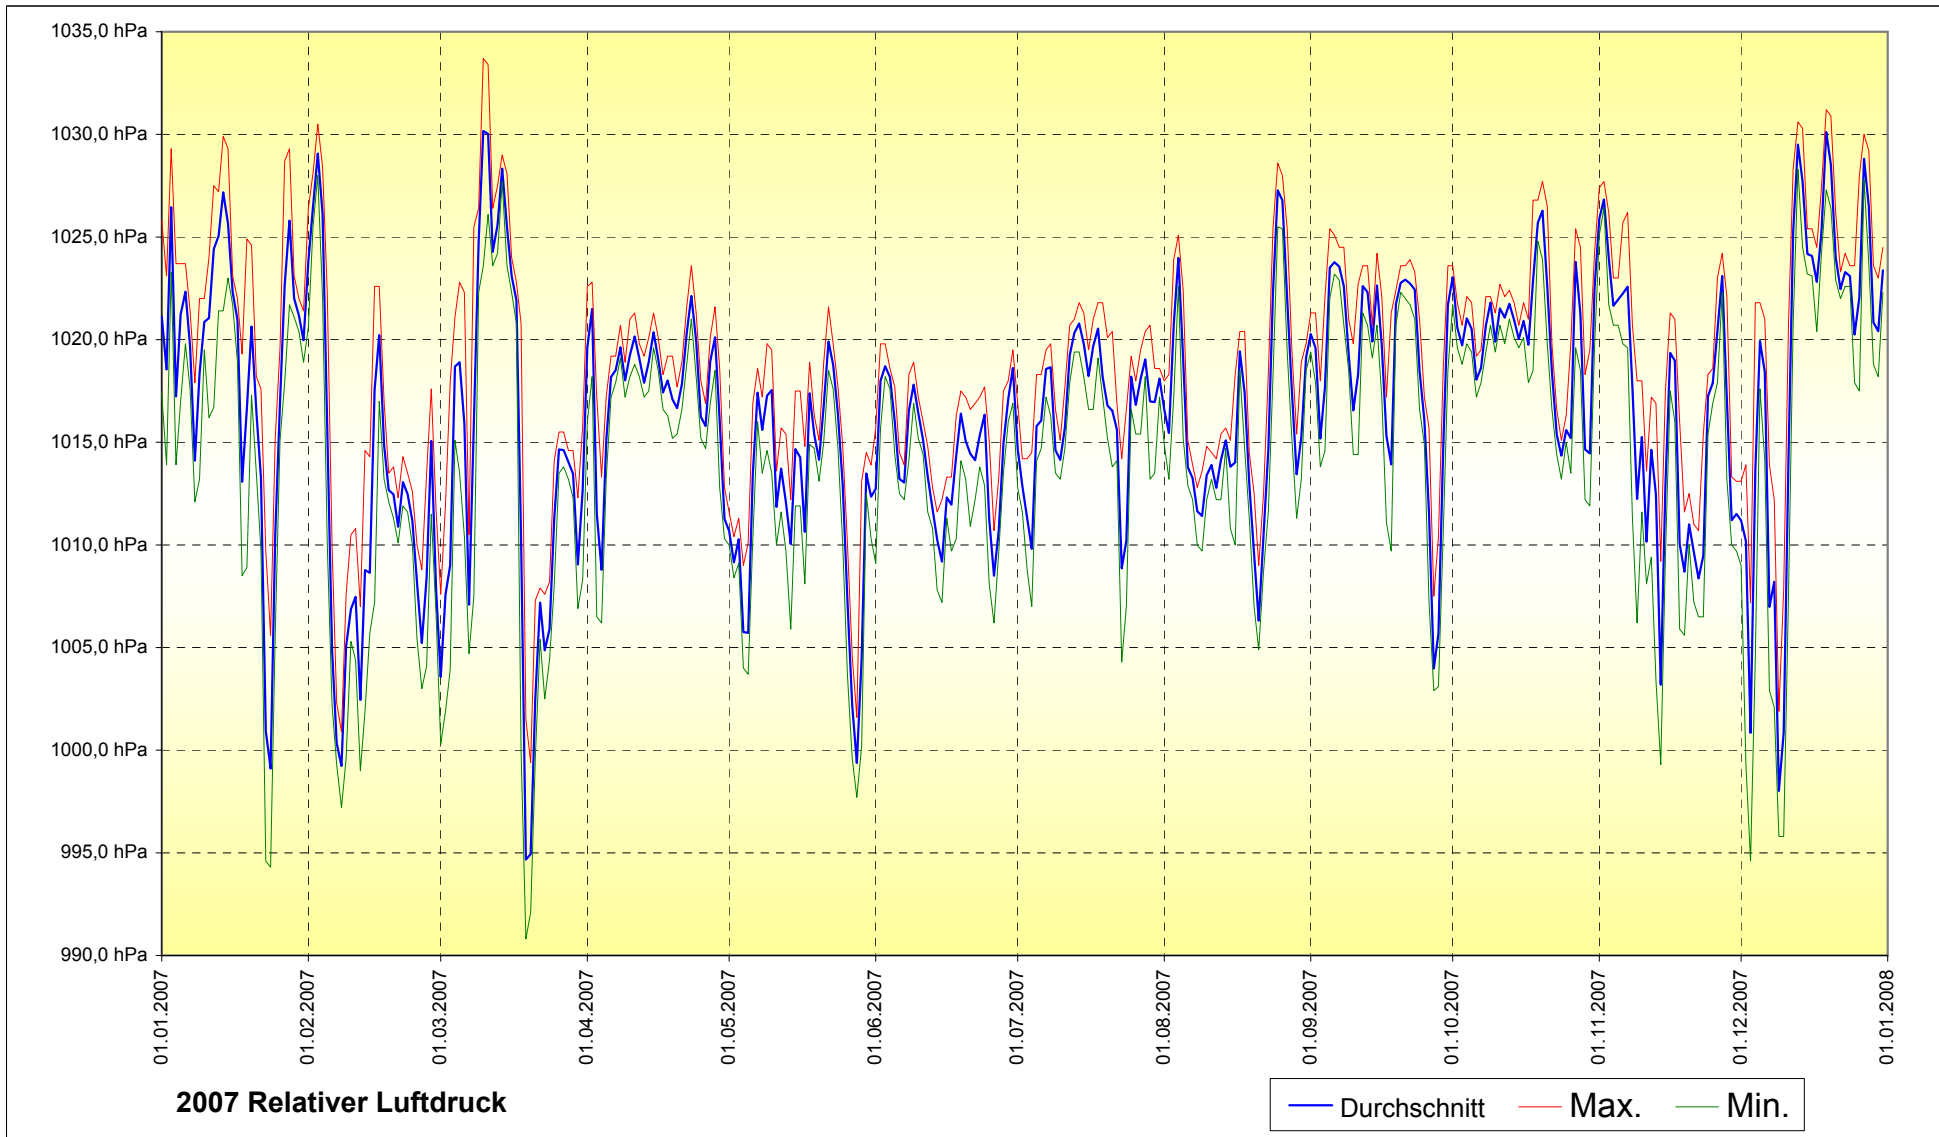

Wetterstation Kreuzthal, Steinbergalm, Günter Bischoff

	Januar	Februar	März	April	Mai	Juni	Juli	August	September	Oktober	November	Dezember
MIN	-11,0°C	-3,4°C	-3,9°C	-0,8°C	2,0°C	6,7°C	5,7°C	5,8°C	2,9°C	-2,1°C	-8,6°C	-11,4°C
Durchschnitt	1,8°C	2,7°C	3,7°C	11,4°C	12,3°C	14,9°C	15,5°C	15,2°C	10,6°C	7,2°C	1,0°C	-0,6°C
MAX	12,4°C	12,2°C	16,2°C	22,6°C	27,5°C	27,2°C	32,4°C	30,1°C	23,4°C	24,4°C	12,3°C	10,4°C
Spanne	23,4°C	15,6°C	20,1°C	23,4°C	25,5°C	20,5°C	26,7°C	24,3°C	20,5°C	26,5°C	20,9°C	21,8°C

Übersicht 2007	
MIN	-11,4°C
Durchschnitt	7,97°C
MAX	32,4°C
Spanne	43,8°C

Wetterstation Kreuzthal, Steinbergalm, Günter Bischoff

	Januar	Februar	März	April	Mai	Juni	Juli	August	September	Oktober	November	Dezember
MIN	994,3 hPa	997,2 hPa	990,8 hPa	1006,2 hPa	997,7 hPa	1006,2 hPa	1004,3 hPa	1004,9 hPa	1002,9 hPa	1011,9 hPa	999,3 hPa	994,6 hPa
Durchschnitt	1018,9 hPa	1012,0 hPa	1014,2 hPa	1017,8 hPa	1012,3 hPa	1014,4 hPa	1016,5 hPa	1016,0 hPa	1018,7 hPa	1020,1 hPa	1015,9 hPa	1019,2 hPa
MAX	1029,9 hPa	1030,5 hPa	1033,7 hPa	1023,6 hPa	1021,6 hPa	1019,8 hPa	1021,8 hPa	1028,6 hPa	1025,4 hPa	1027,7 hPa	1027,7 hPa	1031,2 hPa

1965,4 mm Gesamtniederschlag in 2007
 197 Tage mit Niederschlag in 2007
 104 Tage mit mehr als 5mm Niederschlag in 2007
 5,38 mm Durchschnitt pro Tag

Wetterstation Kreuzthal, Steinbergalm, Günter Bischoff

	Januar	Februar	März	April	Mai	Juni	Juli	August	September	Oktober	November	Dezember
Durchschnitt	6,2 Km	3,7 Km	3,9 Km	3,6 Km	4,5 Km	3,7 Km	3,8 Km	2,5 Km	2,6 Km	3,0 Km	4,8 Km	4,1 Km
MAX	77,0 Km	50,0 Km	54,0 Km	36,4 Km	47,9 Km	50,0 Km	47,9 Km	33,5 Km	40,0 Km	40,0 Km	62,6 Km	55,1 Km