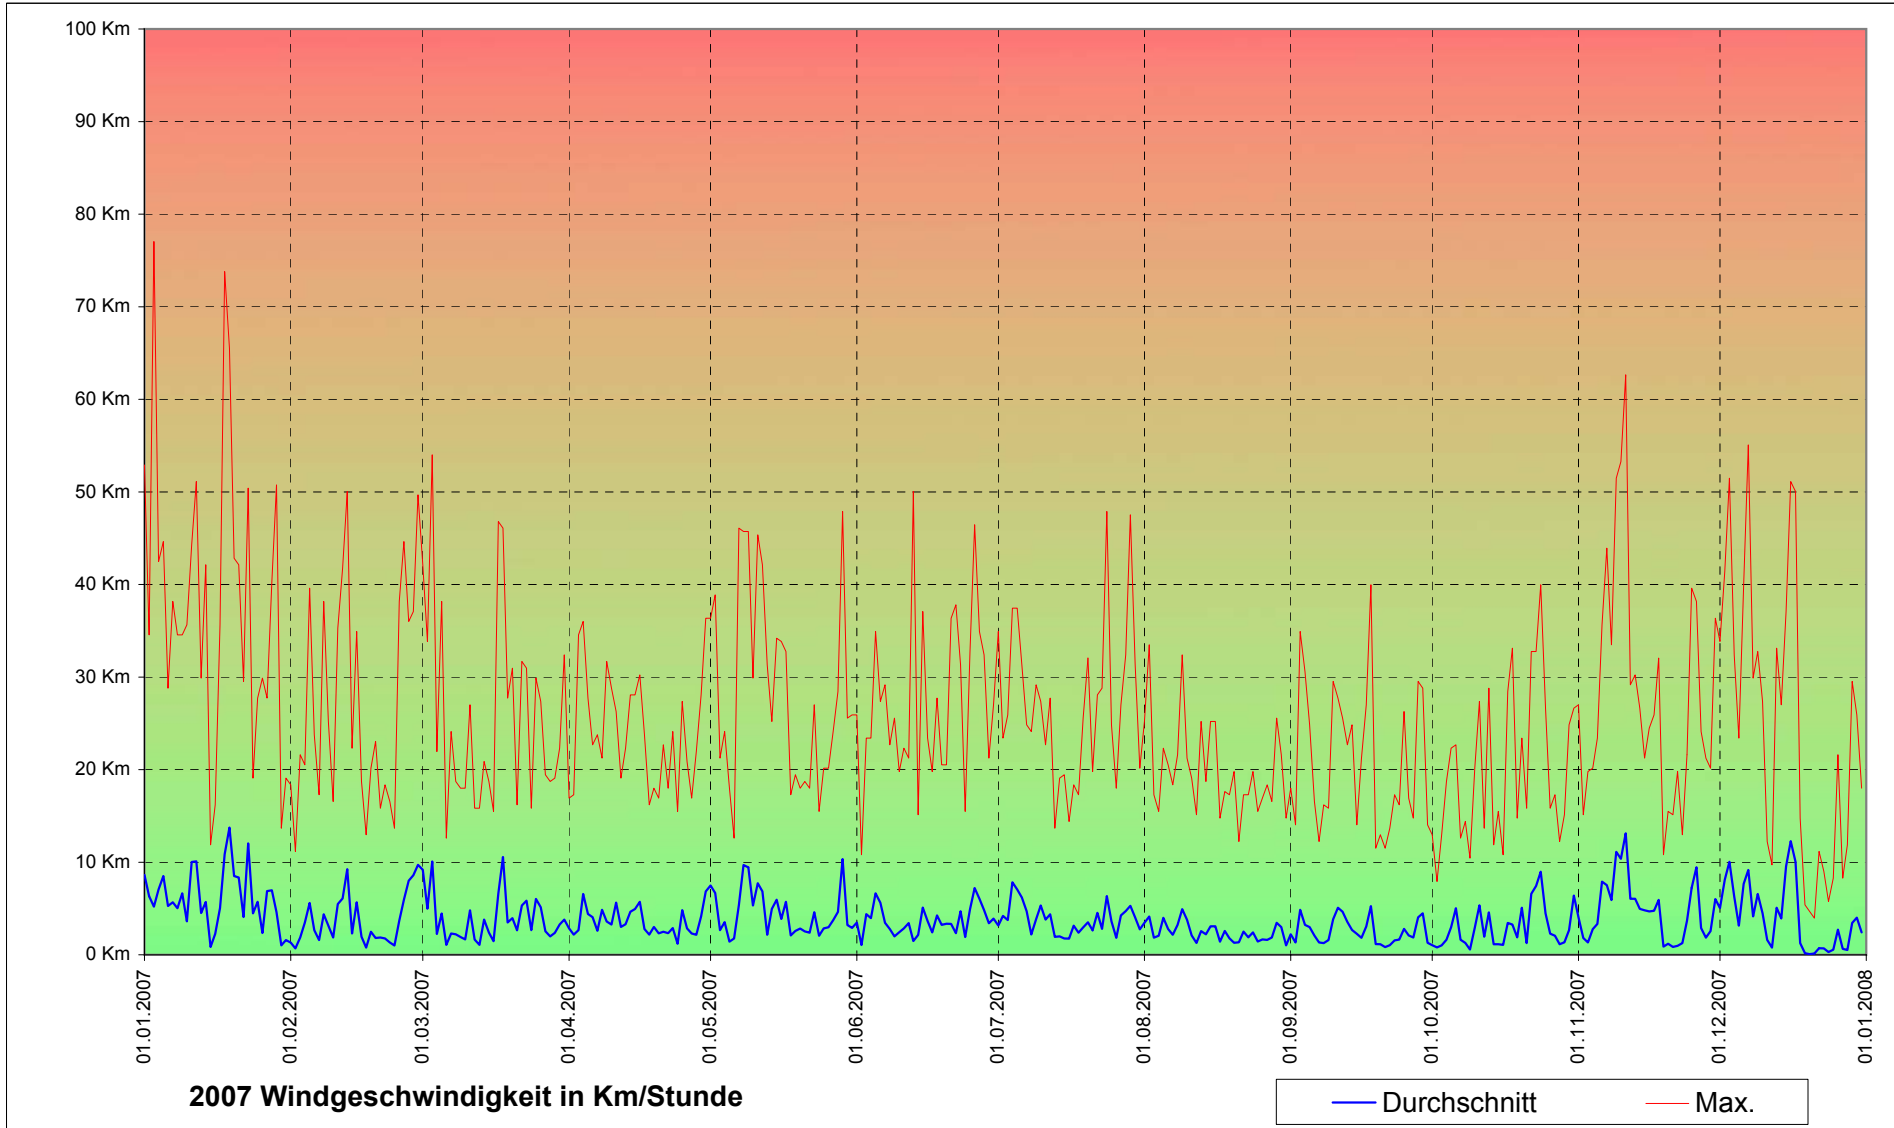

Übersicht 2007	
MIN	990,8 hPa
Durchschnitt	1016,3 hPa
MAX	1033,7 hPa
Spanne	42,9 hPa

Wetterstation Kreuzthal, Steinbergalm, Günter Bischoff

MIN 15,4 mm/Monat
 Durchschnitt 163,8 mm/Monat
 MAX 291,4 mm/Monat

1965,4 mm Gesamtniederschlag in 2007
 197 Tage mit Niederschlag in 2007
 104 Tage mit mehr als 5mm Niederschlag in 2007
 5,38 mm Durchschnitt pro Tag

Wetterstation Kreuzthal, Steinbergalm, Günter Bischoff

	Januar	Februar	März	April	Mai	Juni	Juli	August	September	Oktober	November	Dezember
Durchschnitt	6,2 Km	3,7 Km	3,9 Km	3,6 Km	4,5 Km	3,7 Km	3,8 Km	2,5 Km	2,6 Km	3,0 Km	4,8 Km	4,1 Km
MAX	77,0 Km	50,0 Km	54,0 Km	36,4 Km	47,9 Km	50,0 Km	47,9 Km	33,5 Km	40,0 Km	40,0 Km	62,6 Km	55,1 Km