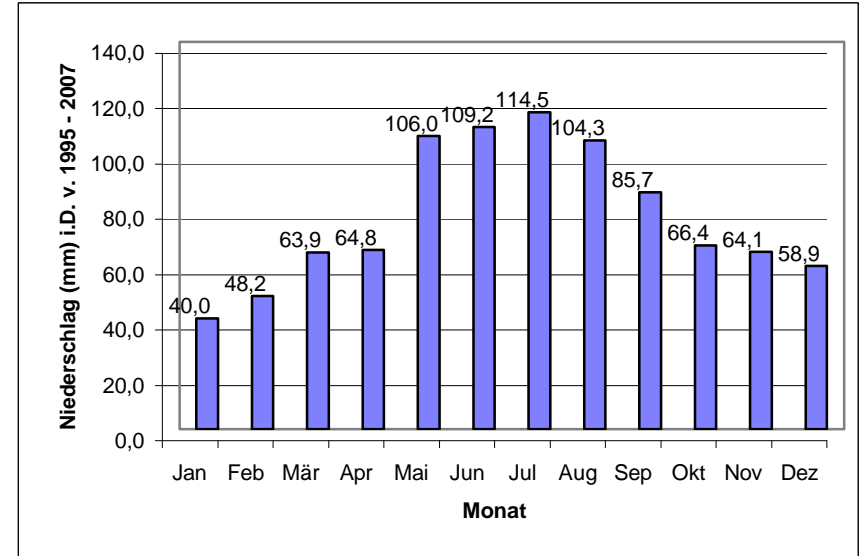

# Regenmesser Jahresergebnisse Edelbeuren

22.02.2008

Jahr	Jan	Feb	Mär	Apr	Mai	Jun	Jul	Aug	Sep	Okt	Nov	Dez	Sa.:
1995		32,5	51	99	125	183	137	144	122	15	81	80,5	1070,0
1996	5	31,5	44,5	70	90,5	63	109	128	50,5	95	59	56	802,0
1997	5	58	35	35	21	174	109	49	34	48	15	94	677,0
1998	39	25	72	43	68	90	81	49,5	122	120	99	32	840,5
1999	37	71	57	74	141	141	116	59	61	49	77	100	983,0
2000	47	83	96	36	103	74	140	100	123	82	58	18	960,0
2001	65	38	152	104	46	147	67	115	131	58	68	47	1038,0
2002	11	62	57	63	112	155	117	170	143	111	160	65	1226,0
2003	69	19	13	26	81	74	109	56	32	109	52	32	672,0
2004	107	23	52	35	125	85	138	61	68	74	25	61	854,0
2005	52	70	40	100	104	97	122	124	80	58	38	59	944,0
2006	18	37	94	132	123	35	100	152	69	29	27	49	865,0
2007	65	76	67	25	238	101	144	149	78	15	74	72,5	1104,5
Sa.	520	626	831	842	1378	1419	1489	1357	1114	863	833	766	
<b>i.D.J.</b>	<b>40,0</b>	<b>48,2</b>	<b>63,9</b>	<b>64,8</b>	<b>106,0</b>	<b>109,2</b>	<b>114,5</b>	<b>104,3</b>	<b>85,7</b>	<b>66,4</b>	<b>64,1</b>	<b>58,9</b>	<b>925,8</b>