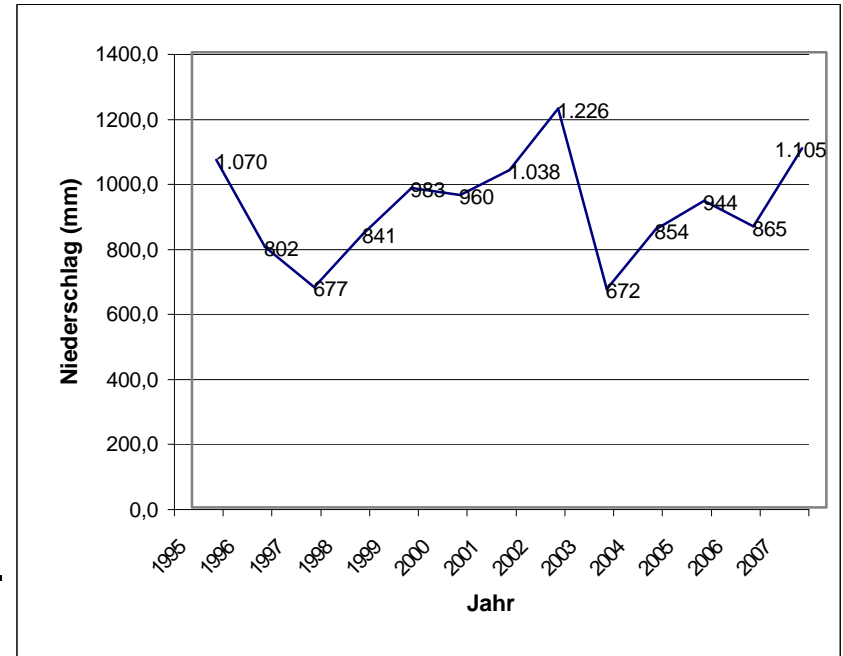

# Regenmesser Jahresergebnisse Edelbeuren

22.02.2008

Jahr	Jan	Feb	Mär	Apr	Mai	Jun	Jul	Aug	Sep	Okt	Nov	Dez	Sa.:
1995		32,5	51	99	125	183	137	144	122	15	81	80,5	1070,0
1996	5	31,5	44,5	70	90,5	63	109	128	50,5	95	59	56	802,0
1997	5	58	35	35	21	174	109	49	34	48	15	94	677,0
1998	39	25	72	43	68	90	81	49,5	122	120	99	32	840,5
1999	37	71	57	74	141	141	116	59	61	49	77	100	983,0
2000	47	83	96	36	103	74	140	100	123	82	58	18	960,0
2001	65	38	152	104	46	147	67	115	131	58	68	47	1038,0
2002	11	62	57	63	112	155	117	170	143	111	160	65	1226,0
2003	69	19	13	26	81	74	109	56	32	109	52	32	672,0
2004	107	23	52	35	125	85	138	61	68	74	25	61	854,0
2005	52	70	40	100	104	97	122	124	80	58	38	59	944,0
2006	18	37	94	132	123	35	100	152	69	29	27	49	865,0
2007	65	76	67	25	238	101	144	149	78	15	74	72,5	1104,5
Sa.	520	626	831	842	1378	1419	1489	1357	1114	863	833	766	
<b>i.D.J.</b>	<b>40,0</b>	<b>48,2</b>	<b>63,9</b>	<b>64,8</b>	<b>106,0</b>	<b>109,2</b>	<b>114,5</b>	<b>104,3</b>	<b>85,7</b>	<b>66,4</b>	<b>64,1</b>	<b>58,9</b>	<b>925,8</b>

Sebastian Högerle  
Fliederstrasse 4  
88453 Edelbeuren