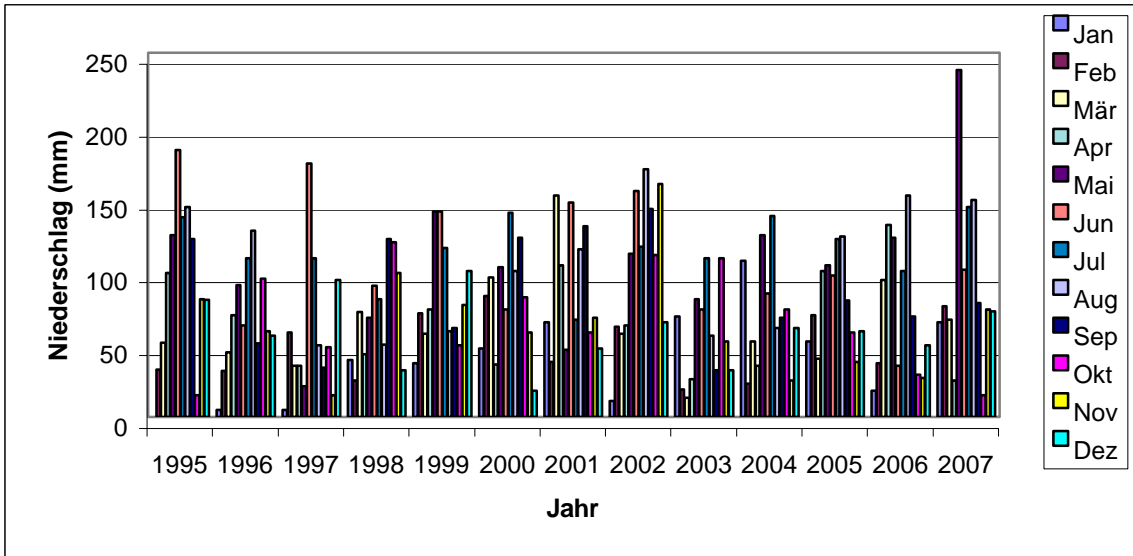

# Regenmesser Jahresergebnisse Edelbeuren

22.02.2008

Jahr	Jan	Feb	Mär	Apr	Mai	Jun	Jul	Aug	Sep	Okt	Nov	Dez	Sa.:
1995		32,5	51	99	125	183	137	144	122	15	81	80,5	1070,0
1996	5	31,5	44,5	70	90,5	63	109	128	50,5	95	59	56	802,0
1997	5	58	35	35	21	174	109	49	34	48	15	94	677,0
1998	39	25	72	43	68	90	81	49,5	122	120	99	32	840,5
1999	37	71	57	74	141	141	116	59	61	49	77	100	983,0
2000	47	83	96	36	103	74	140	100	123	82	58	18	960,0
2001	65	38	152	104	46	147	67	115	131	58	68	47	1038,0
2002	11	62	57	63	112	155	117	170	143	111	160	65	1226,0
2003	69	19	13	26	81	74	109	56	32	109	52	32	672,0
2004	107	23	52	35	125	85	138	61	68	74	25	61	854,0
2005	52	70	40	100	104	97	122	124	80	58	38	59	944,0
2006	18	37	94	132	123	35	100	152	69	29	27	49	865,0
2007	65	76	67	25	238	101	144	149	78	15	74	72,5	1104,5
Sa.	520	626	831	842	1378	1419	1489	1357	1114	863	833	766	
<b>i.D.J.</b>	<b>40,0</b>	<b>48,2</b>	<b>63,9</b>	<b>64,8</b>	<b>106,0</b>	<b>109,2</b>	<b>114,5</b>	<b>104,3</b>	<b>85,7</b>	<b>66,4</b>	<b>64,1</b>	<b>58,9</b>	<b>925,8</b>